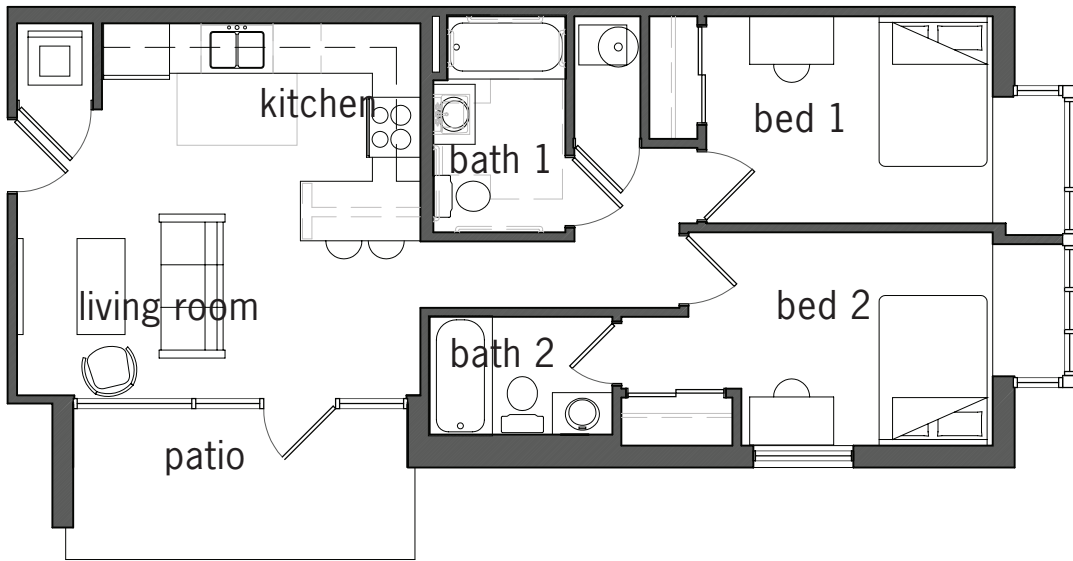

Unit 101
3 BR, 2 Bath
910 SF

Unit 102
2 BR, 2 Bath
800 SF

Unit 201
3 BR, 2 Bath
930 SF

Unit 202
2 BR, 2 Bath
885 SF

Unit 203
3 BR, 2 Bath
975 SF

Unit 204
3 BR, 2 Bath
1,040 SF

Unit 301
3 BR, 2 Bath Loft
1,165 SF

upper level

lower level

Unit 302
3 BR, 2 Bath Loft
1,100 SF

upper level

lower level

Unit 303
3 BR, 2 Bath Loft
1,200 SF

upper level

lower level

Unit 304
3 BR, 2 Bath Loft
1,274 SF

upper level

lower level