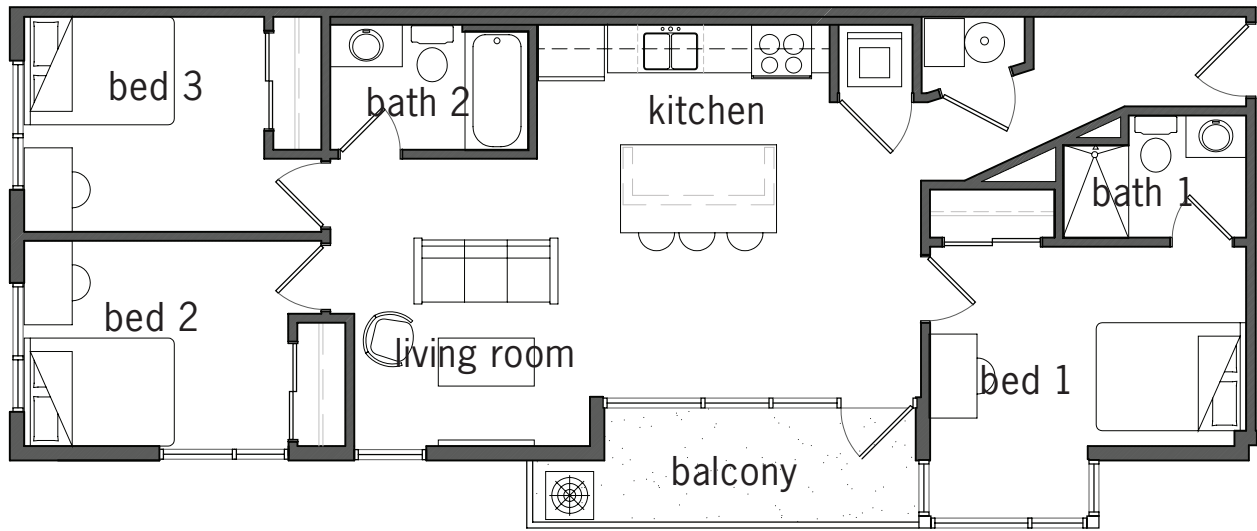

Unit 101
3 BR, 2 Bath
910 SF

Unit 102
2 BR, 2 Bath
800 SF

Unit 201
3 BR, 2 Bath
930 SF

Unit 202
2 BR, 2 Bath
885 SF

Unit 203
3 BR, 2 Bath
975 SF

Unit 204
3 BR, 2 Bath
1,040 SF

Unit 301
3 BR, 2 Bath Loft
1,165 SF

upper level

lower level

Unit 302
3 BR, 2 Bath Loft
1,100 SF

upper level

lower level

Unit 303
3 BR, 2 Bath Loft
1,200 SF

upper level

lower level

Unit 304
3 BR, 2 Bath Loft
1,274 SF

upper level

lower level