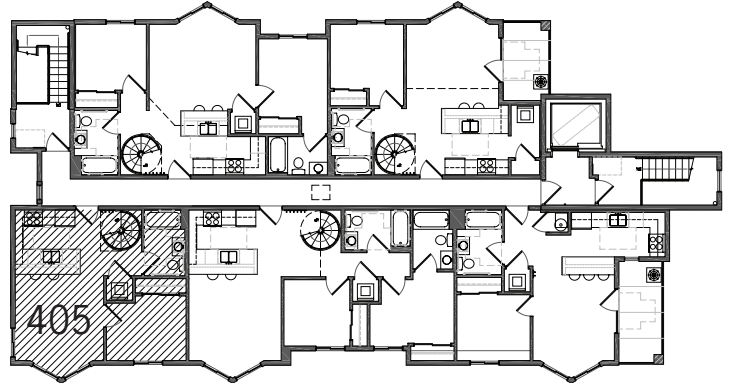

Unit 404  
3 BR, 3 Bath Loft  
1,062 SF

upper level

lower level

Unit 405  
3 BR, 2 Bath Loft  
934 SF

upper level

lower level