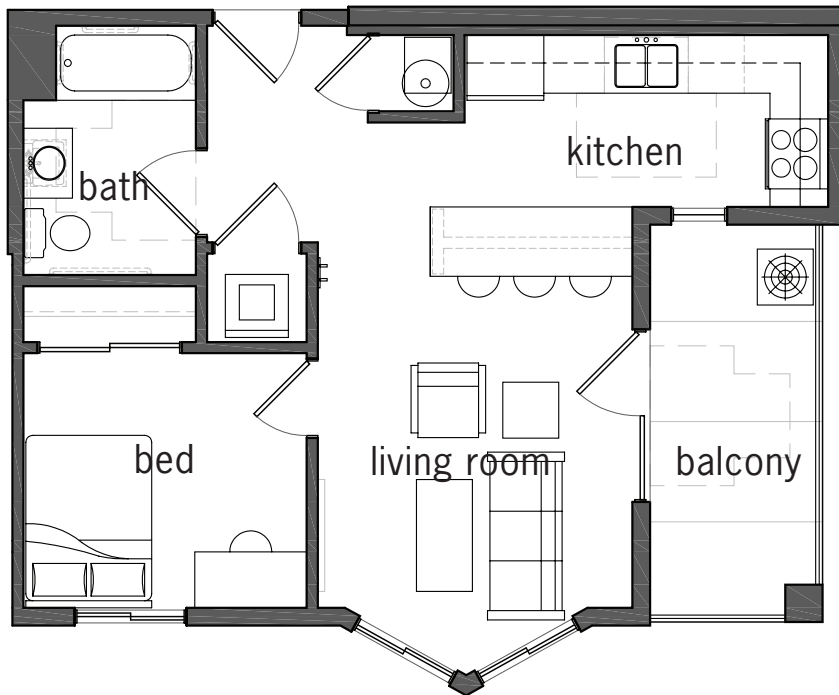

Unit 201  
2 BR, 2 Bath  
773 SF

Unit 202  
3 BR, 3 Bath Loft  
1,015 SF

upper level

lower level

Unit 203  
3 BR, 3 Bath  
985 SF

Unit 204  
2 BR, 2 Bath  
760 SF

Unit 301  
2 BR, 2 Bath  
823 SF

Unit 303  
3 BR, 3 Bath  
983 SF

Unit 304  
2 BR, 2 Bath  
760 SF

Unit 401  
1 BR, 1 Bath  
550 SF

Unit 402  
3 BR, 3 Bath Loft  
1,022 SF

upper level

lower level

Unit 403  
3 BR, 3 Bath Loft  
1,073 SF

upper level

lower level

Unit 404  
3 BR, 3 Bath Loft  
1,062 SF

upper level

lower level

Unit 405  
3 BR, 2 Bath Loft  
934 SF

upper level

lower level